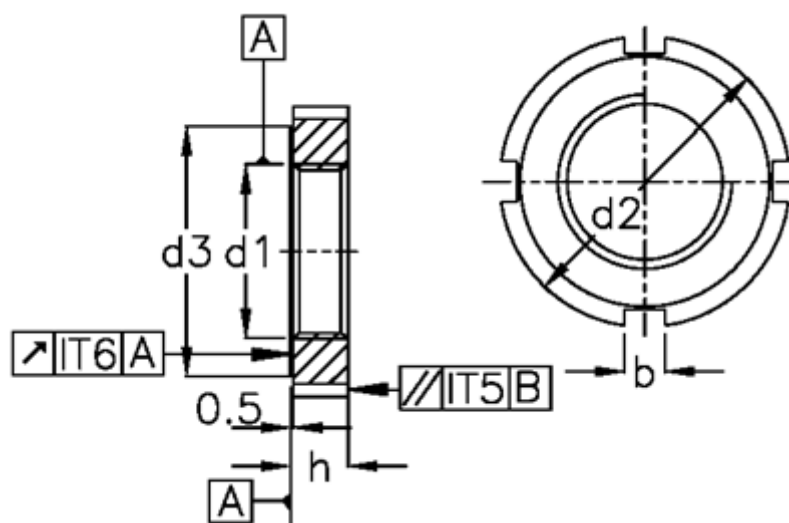

Varenummer: 20566555
Beskrivelse: E+G Hagemøtrik
DIN 1804-M16x1,5-H

Mål

b = 5
C = A30-32
d1 = M16x1,5
d2 = 32
d3 = 27
H = 7